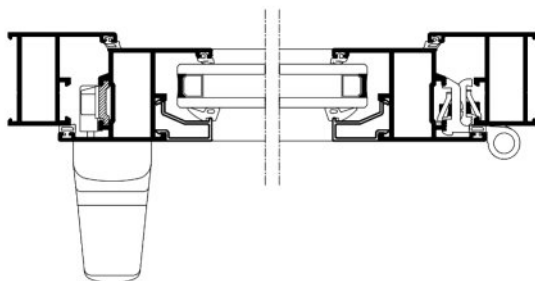

- Sistema de ventana, balconera y puerta.
- Líneas interiores y exteriores totalmente rectas.
- Marco de 40 mm y hoja de 40 mm.
- Espesores medios de 1,3 a 1,5 mm.
- Marco integral para persiana.
- Con canal Europeo.

PRESTACIONES

Dimensiones máximas 1 hoja	800 x 2000 mm
Acrislamiento hasta	22 mm
Peso máximo hoja	170kg

MARCADO CE

Aislamiento acústico	38 (-1,-4) dB
Transmitancia térmica	desde 2,4 W/m ² K

Permeabilidad al aire	CLASE 1	CLASE 2	CLASE 3	CLASE 4						
Estanqueidad al agua	1A	2A	3A	4A	5A	6A	7A	8A	9A	E750
Resistencia al viento	C1	C2	C3	C4	C5					

Ensayo ventana 2 hojas 1200 x 1200 vidrio con atenuación acústica de 40 (-1;-4)dB

SECCIONES

Vertical

Horizontal

APERTURAS

Abatible

Practicable

Oscilobatiente