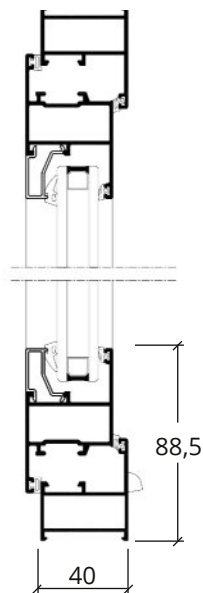

- Sistema de ventana, balconera y puerta.
- Líneas interiores y exteriores totalmente rectas.
- Marco de 40 mm y hoja de 40 mm.
- Espesores medios de 1,3 a 1,5 mm.
- Marco integral para persiana.
- Con canal Europeo.

PRESTACIONES

Dimensiones máximas 1 hoja	800 x 2000 mm
Acrislamiento hasta	22 mm
Peso máximo hoja	170kg

MARCADO CE

Aislamiento acústico	38 (-1,-4) dB
Transmitancia térmica	desde 2,4 W/m ² K

Permeabilidad al aire	CLASE 1	CLASE 2	CLASE 3	CLASE 4						
Estanqueidad al agua	1A	2A	3A	4A	5A	6A	7A	8A	9A	E750
Resistencia al viento	C1	C2	C3	C4	C5					

Ensayo ventana 2 hojas 1200 x 1200 vidrio con atenuación acústica de 40 (-1;-4)dB

SECCIONES

Vertical

Horizontal

APERTURAS

Abatible

Practicable

Oscilobatiente