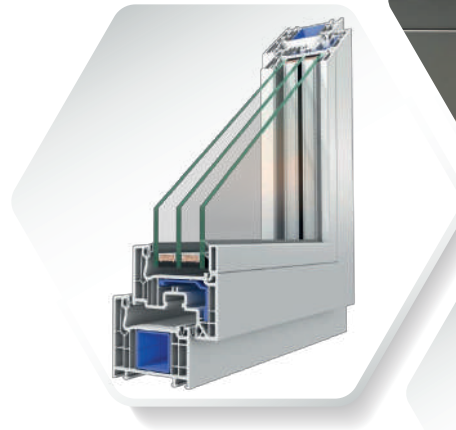

PVC
ABATIBLE

SERIE COMMON MINIMALIST

Diseño y modernidad se mezclan para crear la ventana más minimalista en PVC. Su reducido perfil permite conseguir hasta un 22% más de luz natural en la estancia.

PVC COMMON MINIMALIST

ABATIBLE

DATOS TÉCNICOS

- Acristalamiento disponible hasta 44 mm.
- Aislamiento de 6/6 cámaras en marco y hoja.
- Ancho de montaje de 70 mm.
- Apto para clima severo (según UNE-EN 12 608)
- Aislamiento de 6/6 cámaras en marco y hoja.
- Refuerzo de marco cerrado y de hoja en forma de J.
- Nudo central de 112 mm.
- Clase A (Grosor de las paredes exteriores igual o superior a 2,8 mm.)
- Posibilidad de bisagra oculta.