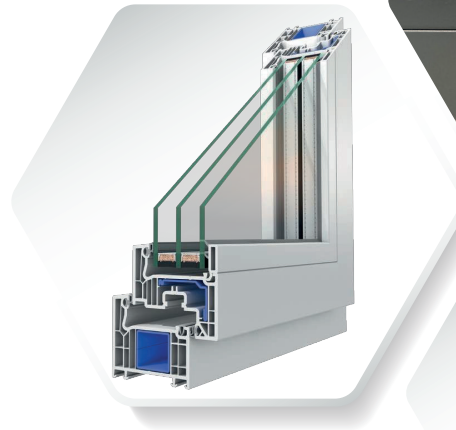

PVC COMMON MINIMALIST

ABATIBLE

DATOS TÉCNICOS

- Acristamiento disponible hasta 44 mm.
- Aislamiento de 6/6 cámaras en marco y hoja.
- Ancho de montaje de 70 mm.
- Apto para el clima severo (según UNE-EN 12608).
- Refuerzo de marco cerrado y de hoja en forma de J.
- Nudo central de 112 mm.
- CLASE A (Grosor de las paredes exteriores igual o superior a 2,8 mm).
- Posibilidad de bisagra oculta.